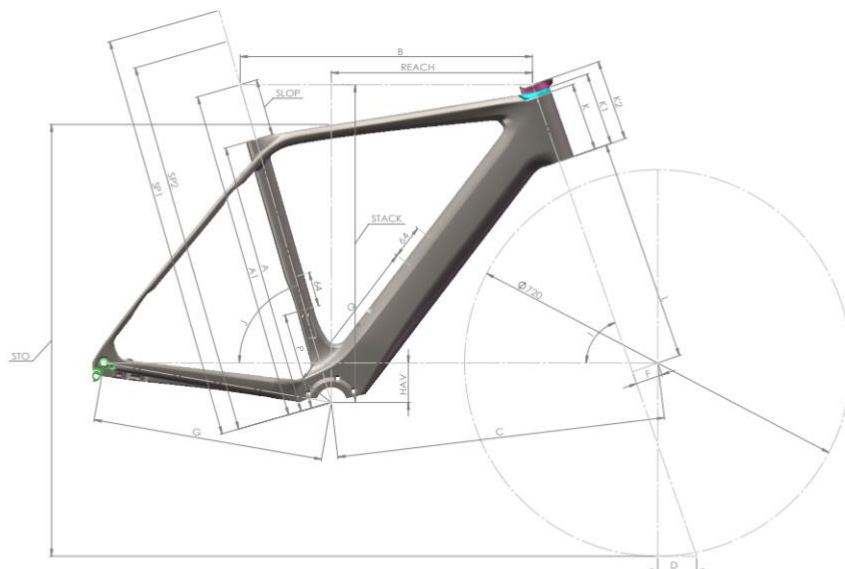

E-765 Optimum Rival AXS

Peso 12,8 kg nella taglia M

E-765 Gravel Apex 1x :

Peso 13,7 kg nella taglia M

Distanza dal copertone: 42 mm ISO

Velocità: 1 gruppo a 12 velocità - Compatibile 2x (non consigliato per una migliore esperienza)

La geometria è predisposta per le sospensioni: escursione massima 50 mm. Peso massimo del ciclista: 100 kg.

SIZE	A	A1	B	C	D	F	G	HAV	I	J	K	K1	K2	L	P	Q	REACH	STACK	STO	SLOP	SP1	SP2
XS	470	567.1	511.1	576	72.4	50	430	76	70.8	74	74.2	83.2	98.2	415	180	307	355.1	544.2	758.5	97.1	660	720
S	490	591.1	527.9	594	72.4	50	430	76	70.8	74	99.6	108.6	123.6	415	180	307	365	568.2	780.7	101.1	680	740
M	510	616	544.8	613	72.4	50	430	73.5	70.8	74	127.6	136.6	151.6	415	180	292	375	592.1	804.5	106	700	760
L	535	641	561.7	631	72.4	50	430	73.5	70.8	74	153	162	177	415	180	292	385.1	616.1	828.3	106	725	785
XL	560	667	578.7	650	72.4	50	430	71	70.8	74	182.2	191.2	206.2	415	180	292	394.8	641.2	855.6	107	750	810

Caratteristiche Fazua RIDE 60:

Coppia	60 Nm
Potenza nominale	250 W
Potenza di picco in uscita	450 W (funzione Boost)
Peso (motore + corpetto movimento centrale)	1,96 kg
Peso della batteria (fisso)	2,2 kg
Capacità della batteria	432 Wh